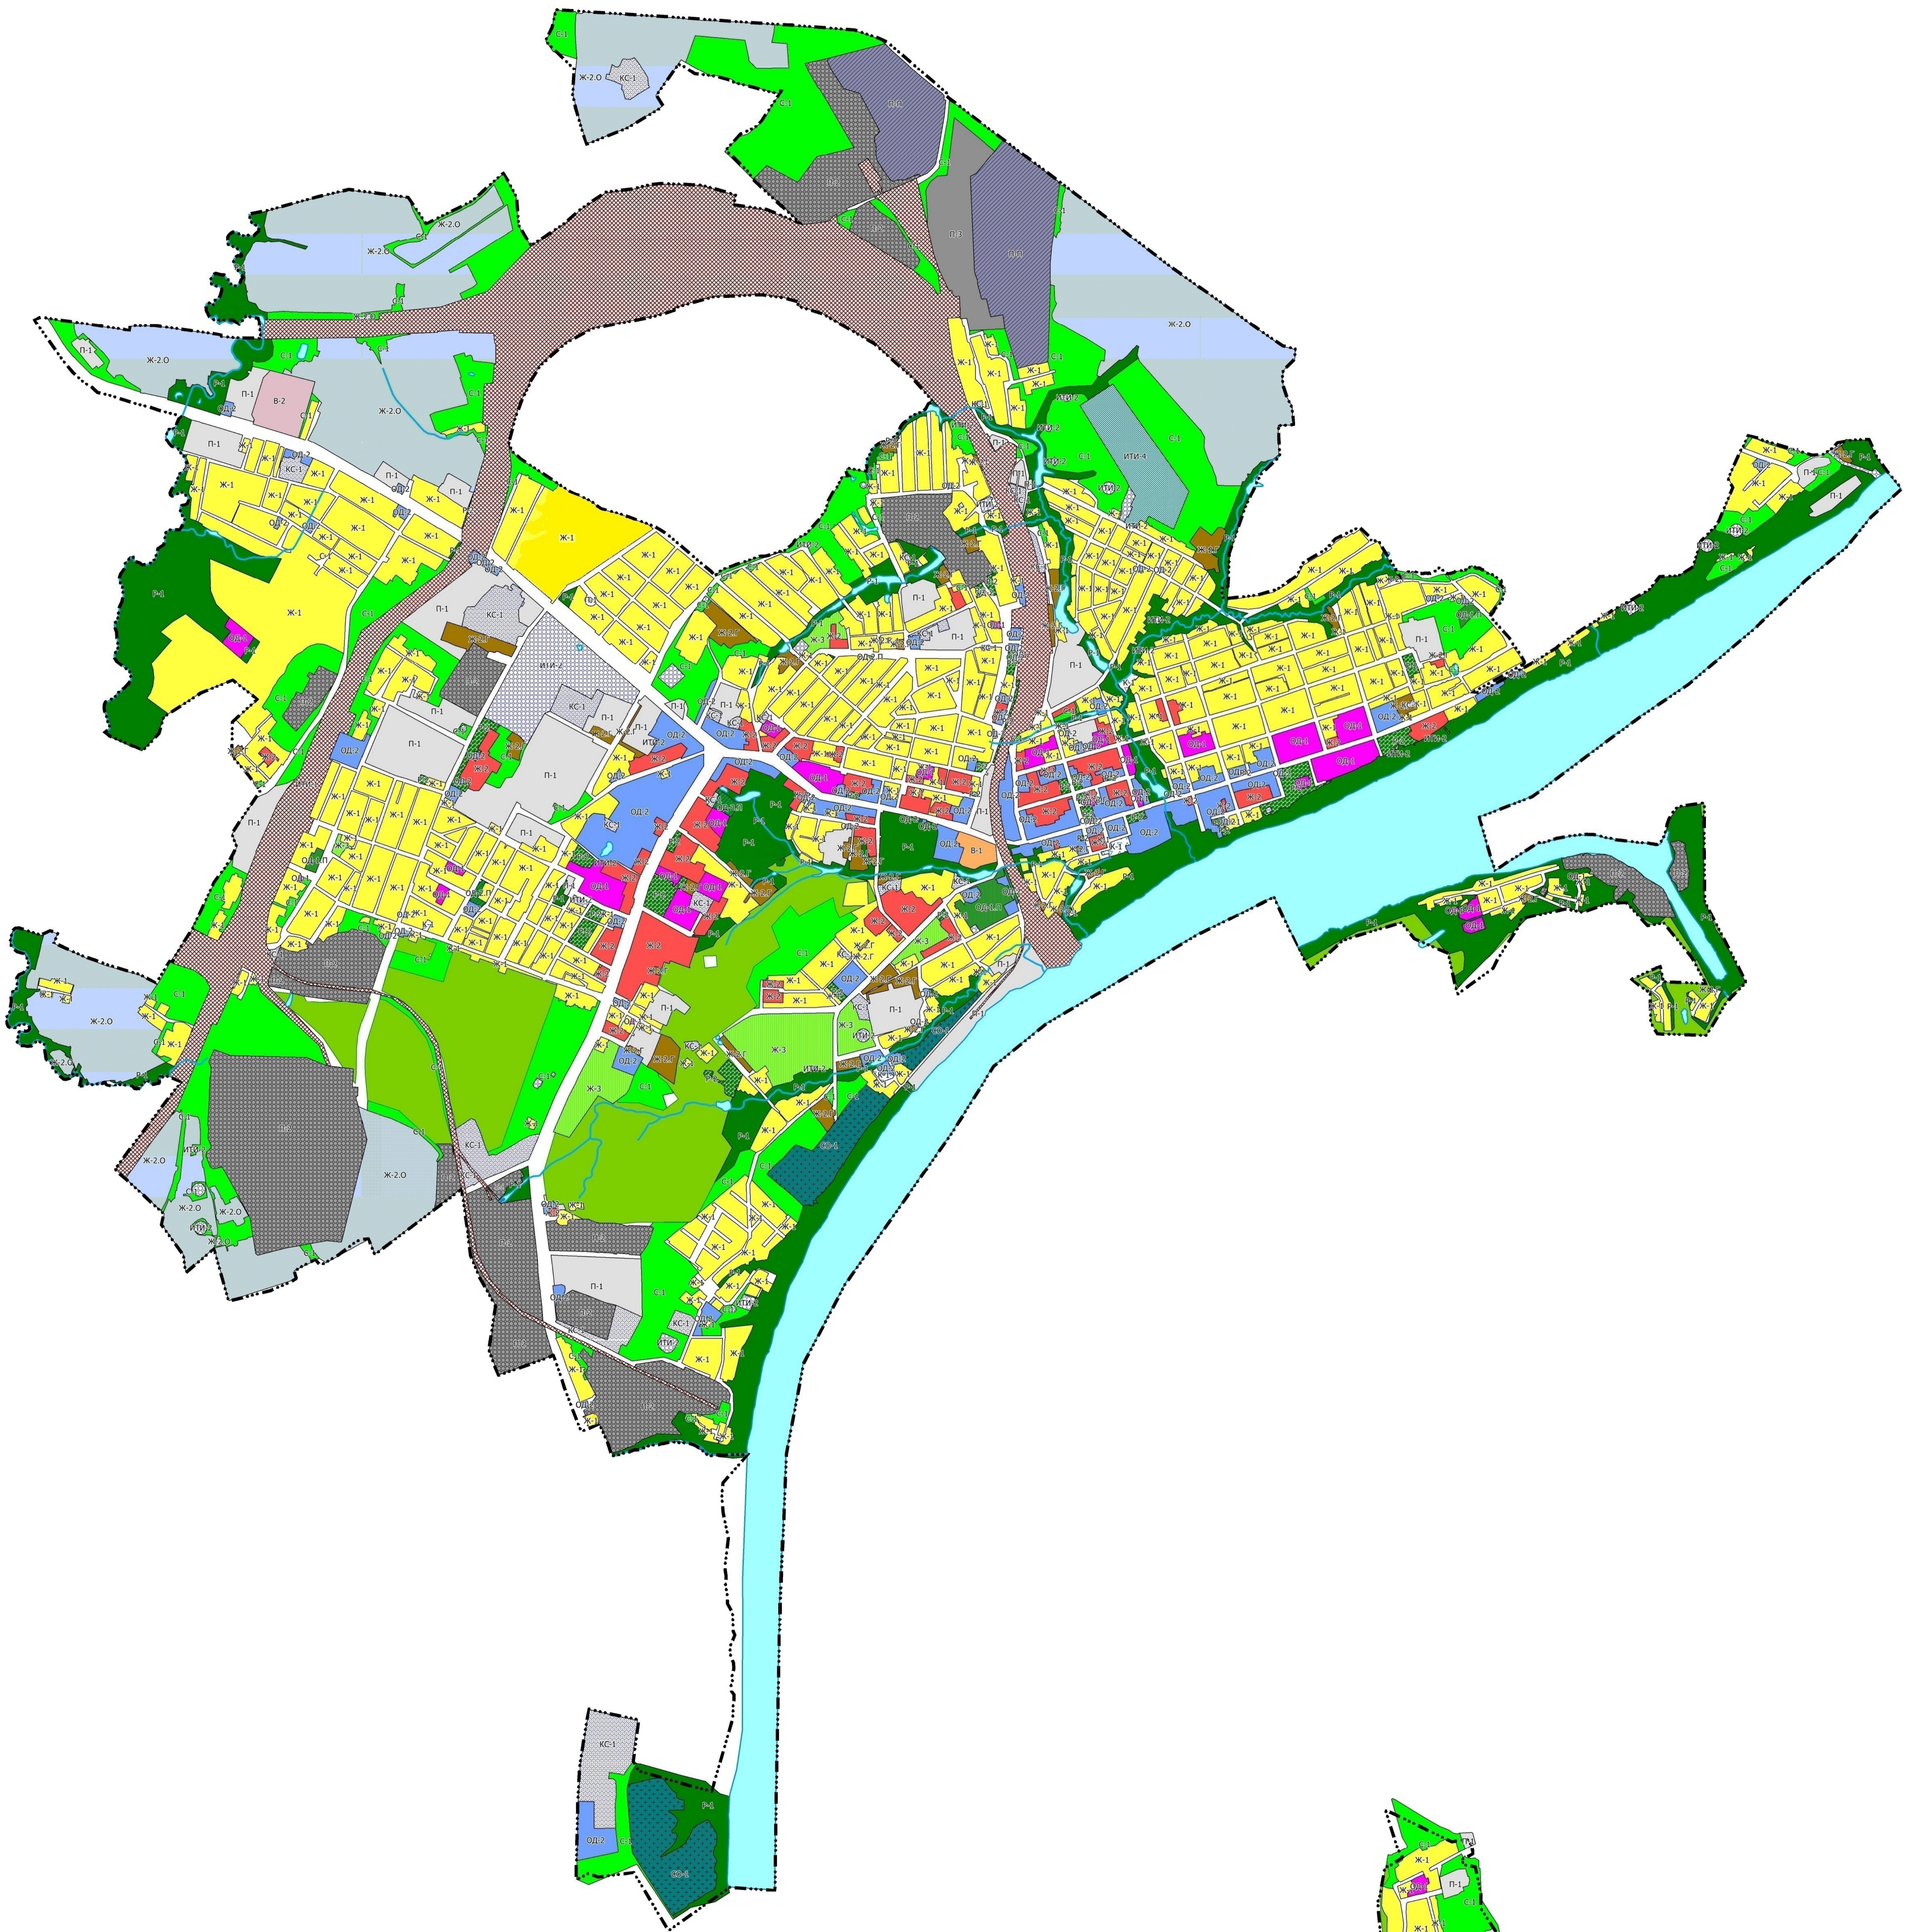

КАРТА ГРАДОСТРОИТЕЛЬНОГО ЗОНИРОВАНИЯ ТЕРРИТОРИИ ГОРОДСКОГО ОКРУГА ГОРОДА КОТЕЛЬНИЧА КИРОВСКОЙ ОБЛАСТИ

УСЛОВНЫЕ ОБОЗНАЧЕНИЯ

- граница населенного пункта
- territories of water objects

ТЕРРИТОРИИ БЕЗ УСТАНОВЛЕННЫХ ГРАДОСТРОИТЕЛЬНЫХ РЕГЛАМЕНТОВ

- Земли лесного фонда

ТЕРРИТОРИАЛЬНЫЕ ЗОНЫ

ЖИЛЫЕ ЗОНЫ

- Ж-1 - зона малоэтажной жилой застройки
- Ж-2 - зона среднеэтажной жилой застройки
- Ж-2.О - зона ведения садоводства и огородничества
- Ж-2.Г - зона коллективных и индивидуальных гаражей боксового типа и овощных кладовок
- Ж-3 - зона перспективной малоэтажной жилой застройки

ОБЩЕСТВЕННО-ДЕЛОВЫЕ ЗОНЫ

- ОД-1 - зона общественно-деловой застройки социального назначения
- ОД-1.П - зона перспективной общественно-деловой застройки социального назначения
- ОД-2 - зона общественно-деловой застройки, в том числе коммерческого назначения
- ОД-2.П - зона перспективной общественно-деловой застройки, в том числе коммерческого назначения

ПРОИЗВОДСТВЕННЫЕ ЗОНЫ

- П-П - зона перспективного развития предприятий IV - V класса вредности
- П-1 - зона предприятий V класса вредности
- П-2 - зона предприятий IV класса вредности
- П-3 - зона предприятий III класса вредности