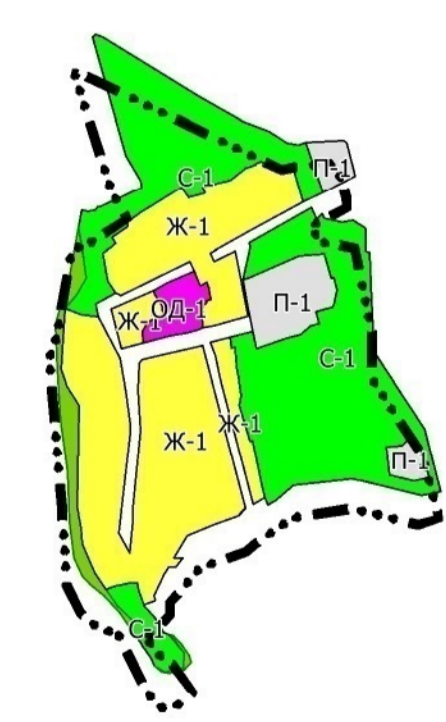

КАРТА ГРАДОСТРОИТЕЛЬНОГО ЗОНИРОВАНИЯ ТЕРРИТОРИИ ГОРОДСКОГО ОКРУГА ГОРОДА КОТЕЛЬНИЧА КИРОВСКОЙ ОБЛАСТИ

УСЛОВНЫЕ ОБОЗНАЧЕНИЯ

- граница населенного пункта
- territories of water objects

ТЕРРИТОРИИ БЕЗ УСТАНОВЛЕННЫХ ГРАДОСТРОИТЕЛЬНЫХ РЕГЛАМЕНТОВ

- Земли лесного фонда

ТЕРРИТОРИАЛЬНЫЕ ЗОНЫ

ЖИЛЫЕ ЗОНЫ

- Ж-1 - зона малоэтажной жилой застройки
- Ж-2 - зона среднеэтажной жилой застройки
- Ж-2.О - зона ведения садоводства и огородничества
- Ж-2.Г - зона коллективных и индивидуальных гаражей боксового типа и овощных кладовок
- Ж-3 - зона перспективной малоэтажной жилой застройки

ОБЩЕСТВЕННО-ДЕЛОВЫЕ ЗОНЫ

- ОД-1 - зона общественно-деловой застройки социального назначения
- ОД-1.П - зона перспективной общественно-деловой застройки социального назначения
- ОД-2 - зона общественно-деловой застройки, в том числе коммерческого назначения
- ОД-2.П - зона перспективной общественно-деловой застройки, в том числе коммерческого назначения

ПРОИЗВОДСТВЕННЫЕ ЗОНЫ

- П-П - зона перспективного развития предприятий IV - V класса вредности
- П-1 - зона предприятий V класса вредности
- П-2 - зона предприятий IV класса вредности
- П-3 - зона предприятий III класса вредности