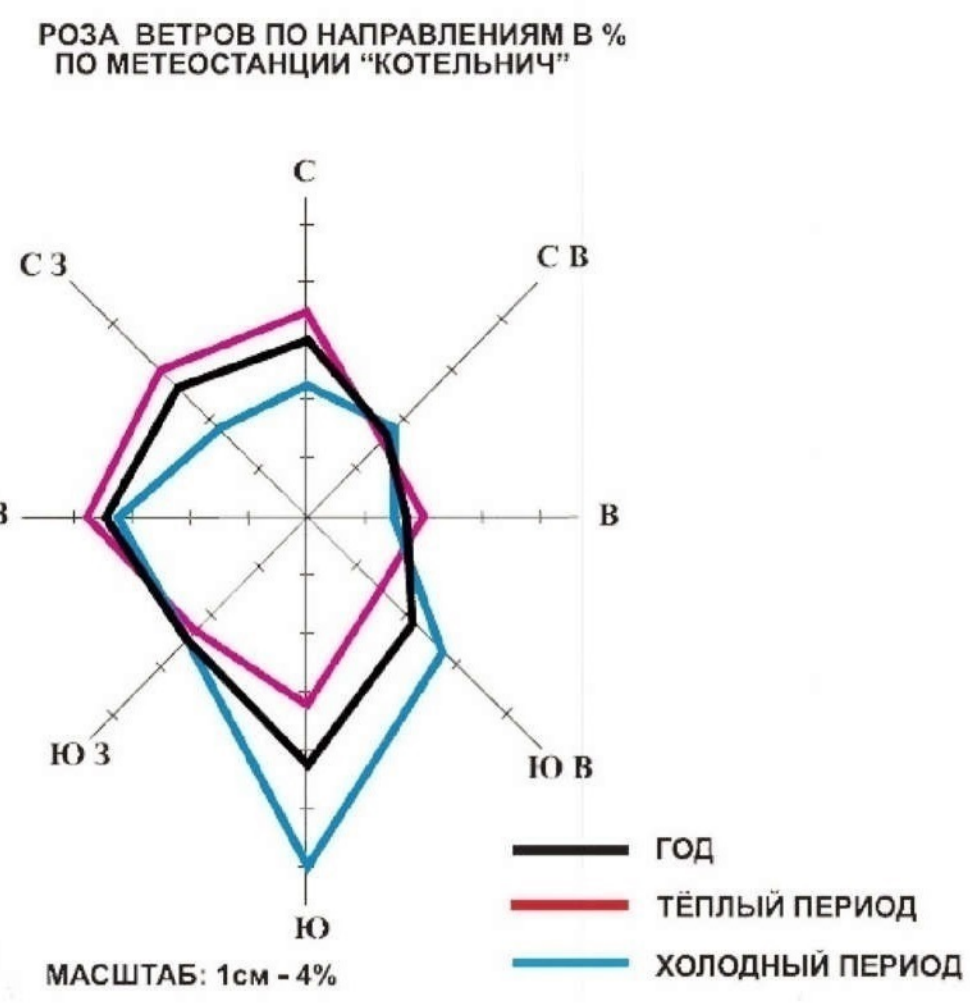

КАРТА ГРАДОСТРОИТЕЛЬНОГО ЗОНИРОВАНИЯ ТЕРРИТОРИИ ГОРОДСКОГО ОКРУГА ГОРОДА КОТЕЛЬНИЧА КИРОВСКОЙ ОБЛАСТИ

УСЛОВНЫЕ ОБОЗНАЧЕНИЯ

- граница населенного пункта
- territories of water objects

ТЕРРИТОРИИ БЕЗ УСТАНОВЛЕННЫХ ГРАДОСТРОИТЕЛЬНЫХ РЕГЛАМЕНТОВ