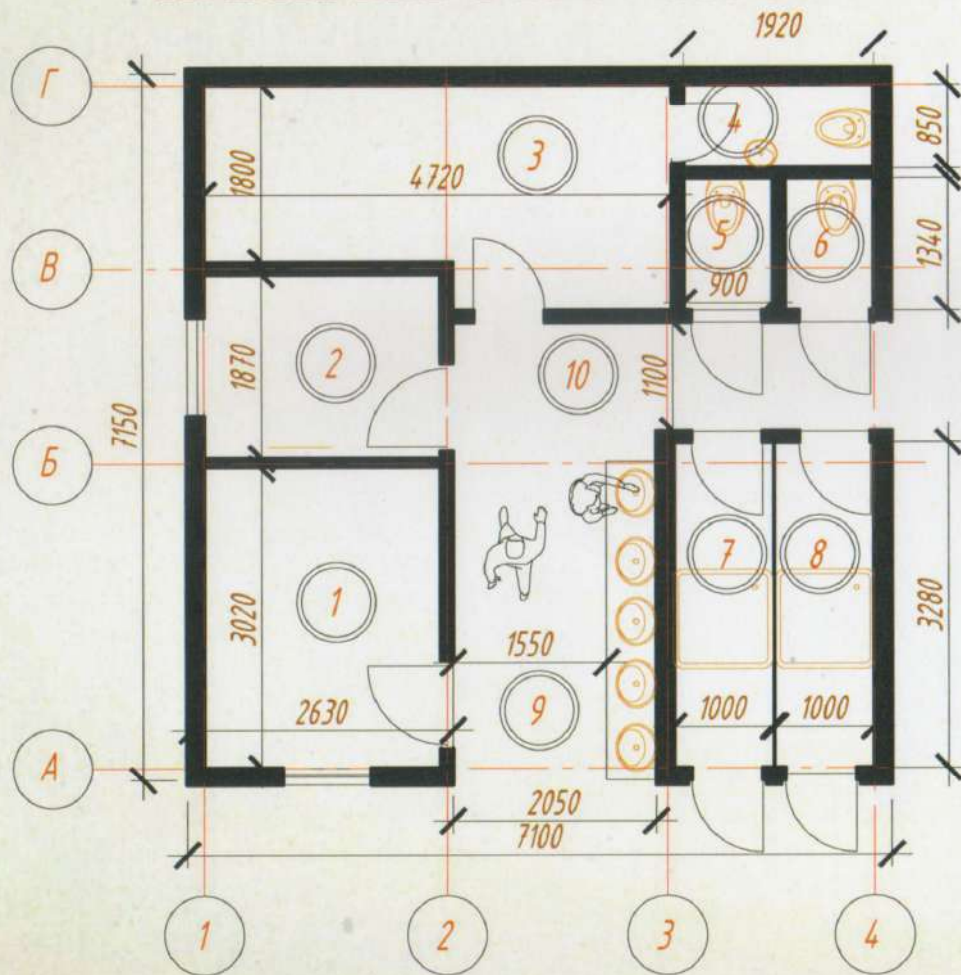

СИТУАЦИОННЫЙ ПЛАН

Социальный комплекс для лиц, оказавшихся в трудной жизненной ситуации планируется разместить на участке с кадастровым номером 90:25:010113:512, расположенным по адресу: г.Ялта, ул.Ломоносова, в районе дома №27, на основании:

ПЛАН НА ОТМ +0.000

ЭКСПЛИКАЦИЯ ПОМЕЩЕНИЙ

Поз.	Наименование	Площадь
1	Комната персонала	7,21
2	Комната приема психотерапевта	4,46
3	Кладовая чистых вещей	9,58
4	С\у персонала	1,63
5	С\у мужской	1,2
6	С\у женский	1,2
7	Душевая	3,28
8	Душевая	3,28
9	Площадка для гигиены рук	6,97
10	Коридор (сквозной)	4,67
	Итого	43,48