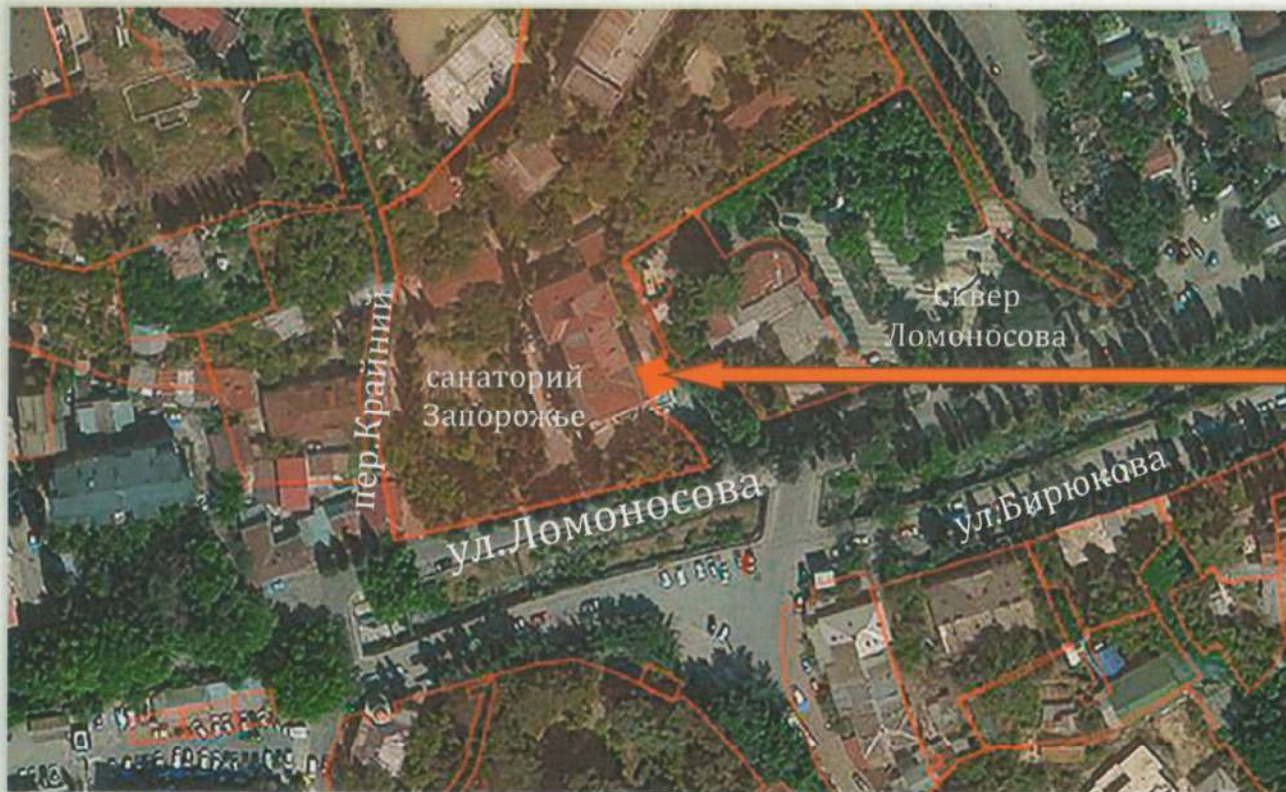

СИТУАЦИОННЫЙ ПЛАН

Социальный комплекс для лиц, оказавшихся в трудной жизненной ситуации планируется разместить на участке с кадастровым номером 90:25:010113:512, расположенным по адресу: г.Ялта, ул.Ломоносова, в районе дома №27, на основании: