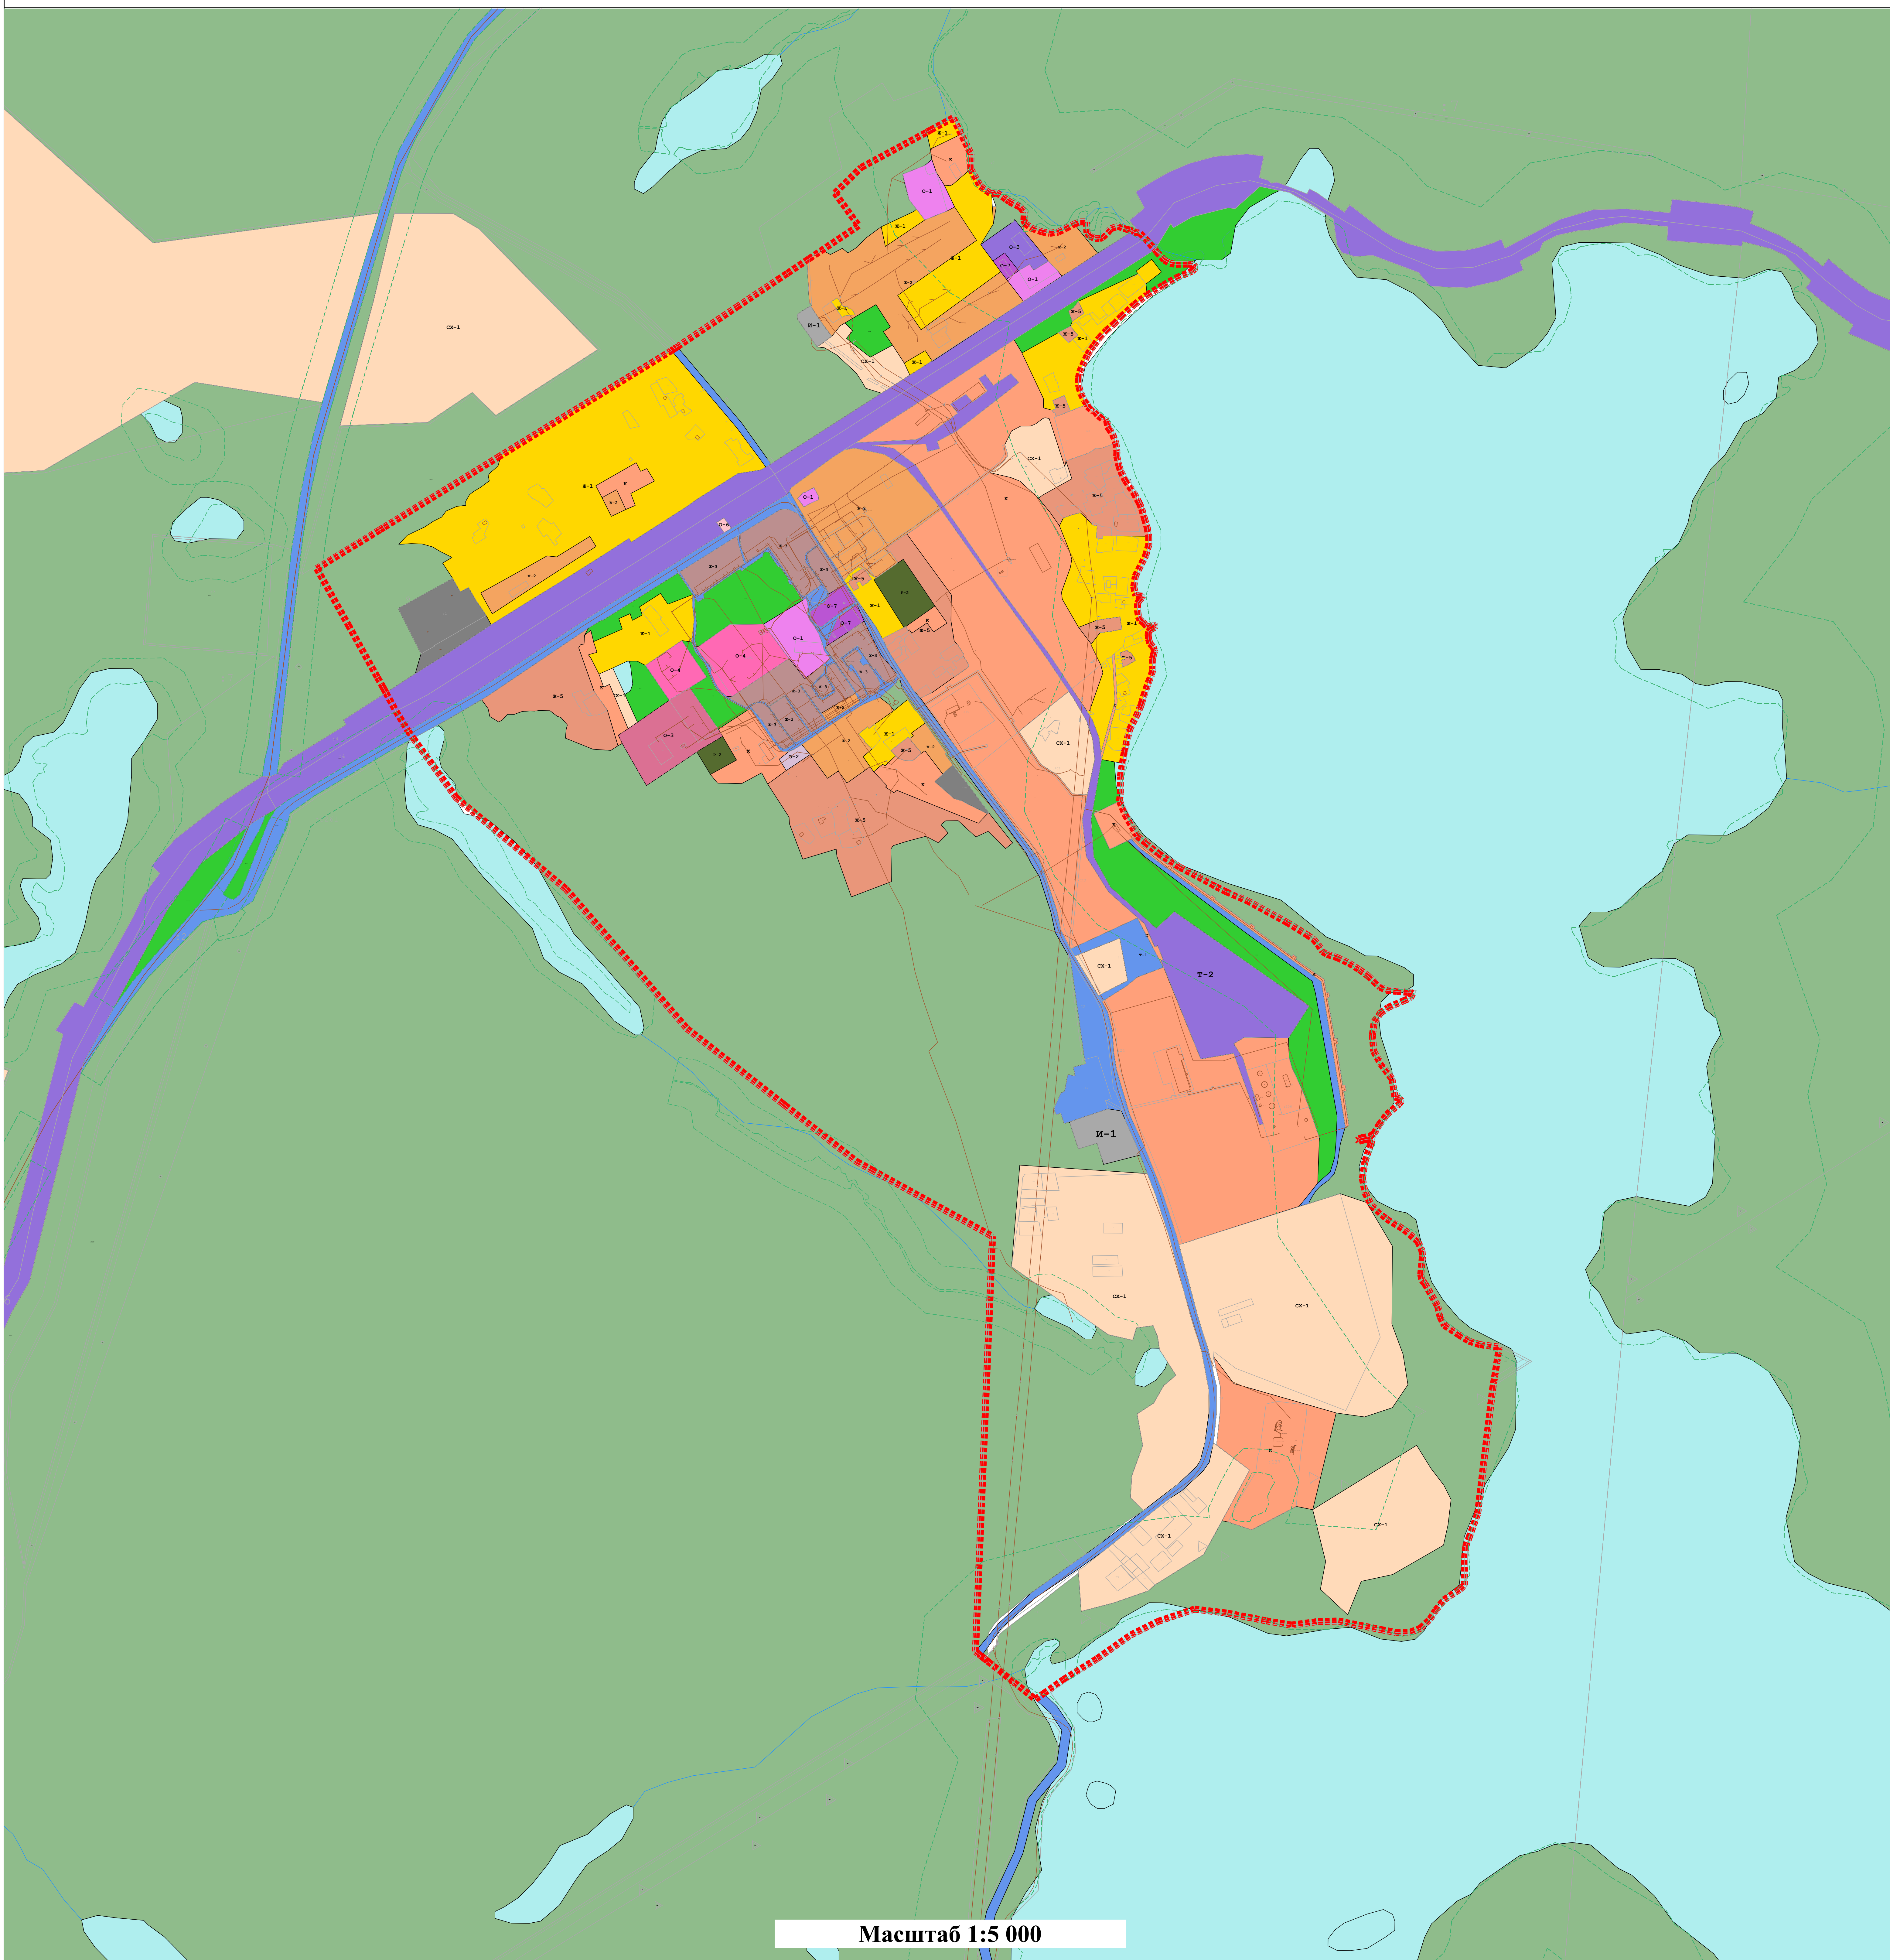

# Карта градостроительного зонирования н.п. Ёнский

Условные обозначения:

- Граница муниципального образования	- Граница населенного пункта	- Границы земельного участка	- Границы зон с особыми условиями использования территорий	- Ж-1 - Зона застройки индивидуальными жилыми домами	- Ж-2 - Зона застройки малоэтажными жилыми домами	- Ж-3 - Зона застройки среднеэтажными жилыми домами
- Ж-4 - Зона застройки многоэтажными жилыми домами	- Ж-5 - Зона ведения личного подсобного хозяйства	- Ж-6 - Зона размещения передвижного жилья	- О-1 - Зона делового, общественного и коммерческого назначения	- О-2 - Зона объектов бытового обслуживания	- О-3 - Зона объектов здравоохранения	- О-4 - Зона объектов образования и просвещения
- О-5 - Зона объектов культуры	- О-6 - Зона объектов религиозного использования	- О-7 - Зона объектов торговли и общественного питания	- О-8 - Зона объектов обеспечения научной деятельности	- П - Производственная зона	- К - Коммунально-складская зона	- И-1 - Зона объектов энергетики
- И-2 - Зона объектов связи	- Т-1 - Зона объектов автомобильного транспорта	- Т-2 - Зона объектов железнодорожного транспорта	- СХ-1 - Зона сельскохозяйственного использования	- Сп-1 - Зона ритуальной деятельности	- Сп-3 - Зона запаса	- ЗО - Зона режимных территорий
- Р-1 - Зона объектов отдыха (рекреации)	- Р-2 - Зона объектов спорта					