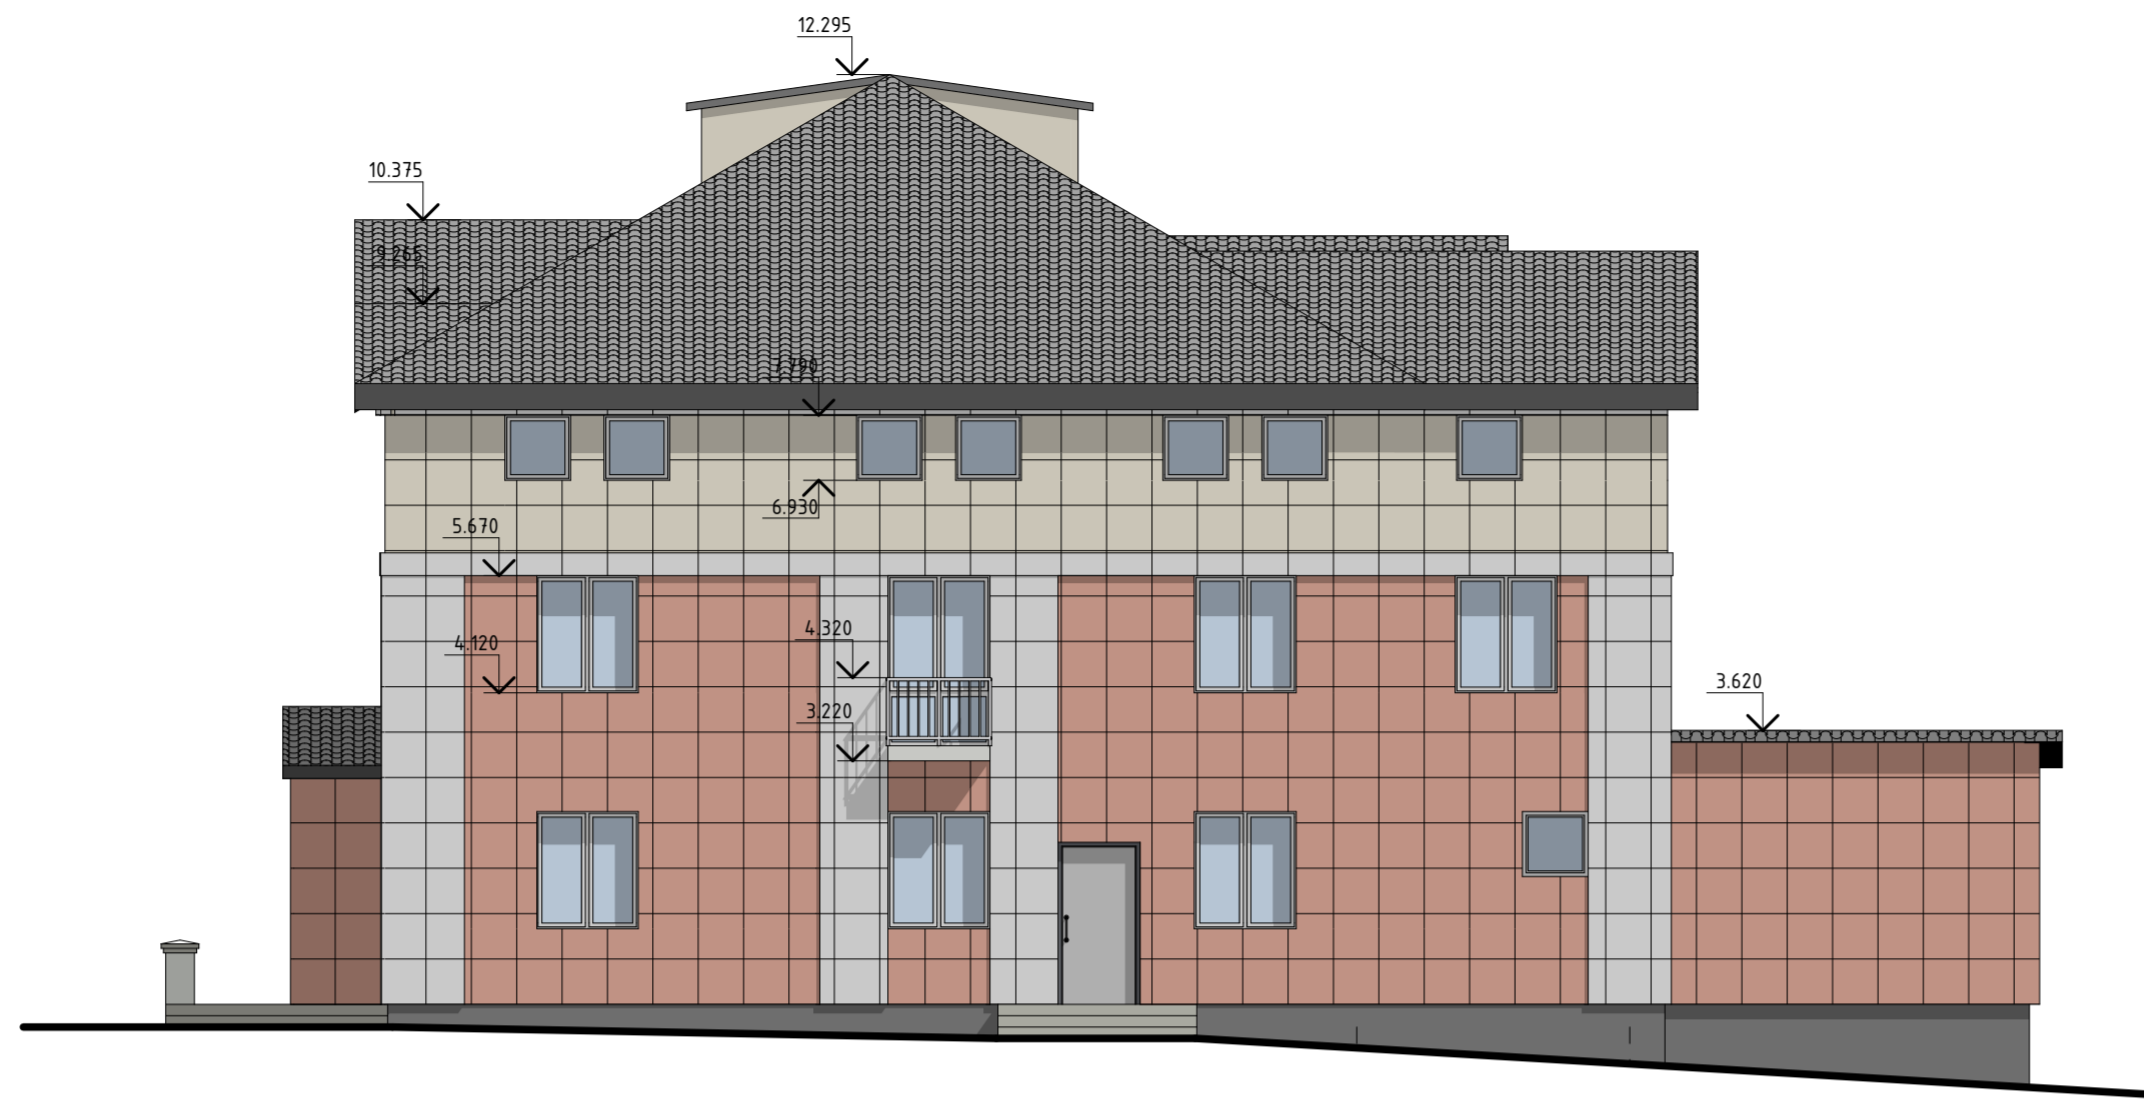

Фасад 1-10 1:100

Фасад 10-1 1:100

Условные обозначения:

-  - "ФАССТ-КОЛОР" панели RAL 1013 (Жемчужно-белый)
-  - "ФАССТ-КОЛОР" панели RAL 3012 (Бежево-красный)
-  - "ФАССТ-КОЛОР" панели RAL 9001 (Кремово-белый)
-  - Керамогранит Про Стоун антрацит обрезной Кегата Magazzi
-  - Фасадная штукатурка RAL 1013 (Жемчужно-белый)
-  - Металлочерепица (Графитовый серый)

Изм	Кол-во	Лист	№ док	Подпись	Дата

Капитальный ремонт Кировградской детской художественной школы по адресу: Свердловская область, г. Кировград, ул. Кировградская 22

Фасад А-В 1:100

Фасад В-А 1:100

Условные обозначения:

-  - "ФАССТ-КОЛОС" панели RAL 1013 (Жемчужно-белый)
-  - "ФАССТ-КОЛОС" панели RAL 3012 (Бежево-красный)
-  - "ФАССТ-КОЛОС" панели RAL 9001 (Кремово-белый)
-  - Керамогранит Про Стоун антрацит обрезной Kerama Marazzi
-  - Фасадная штукатурка RAL 1013 (Жемчужно-белый)
-  - Металлочерепица (Графитовый серый)