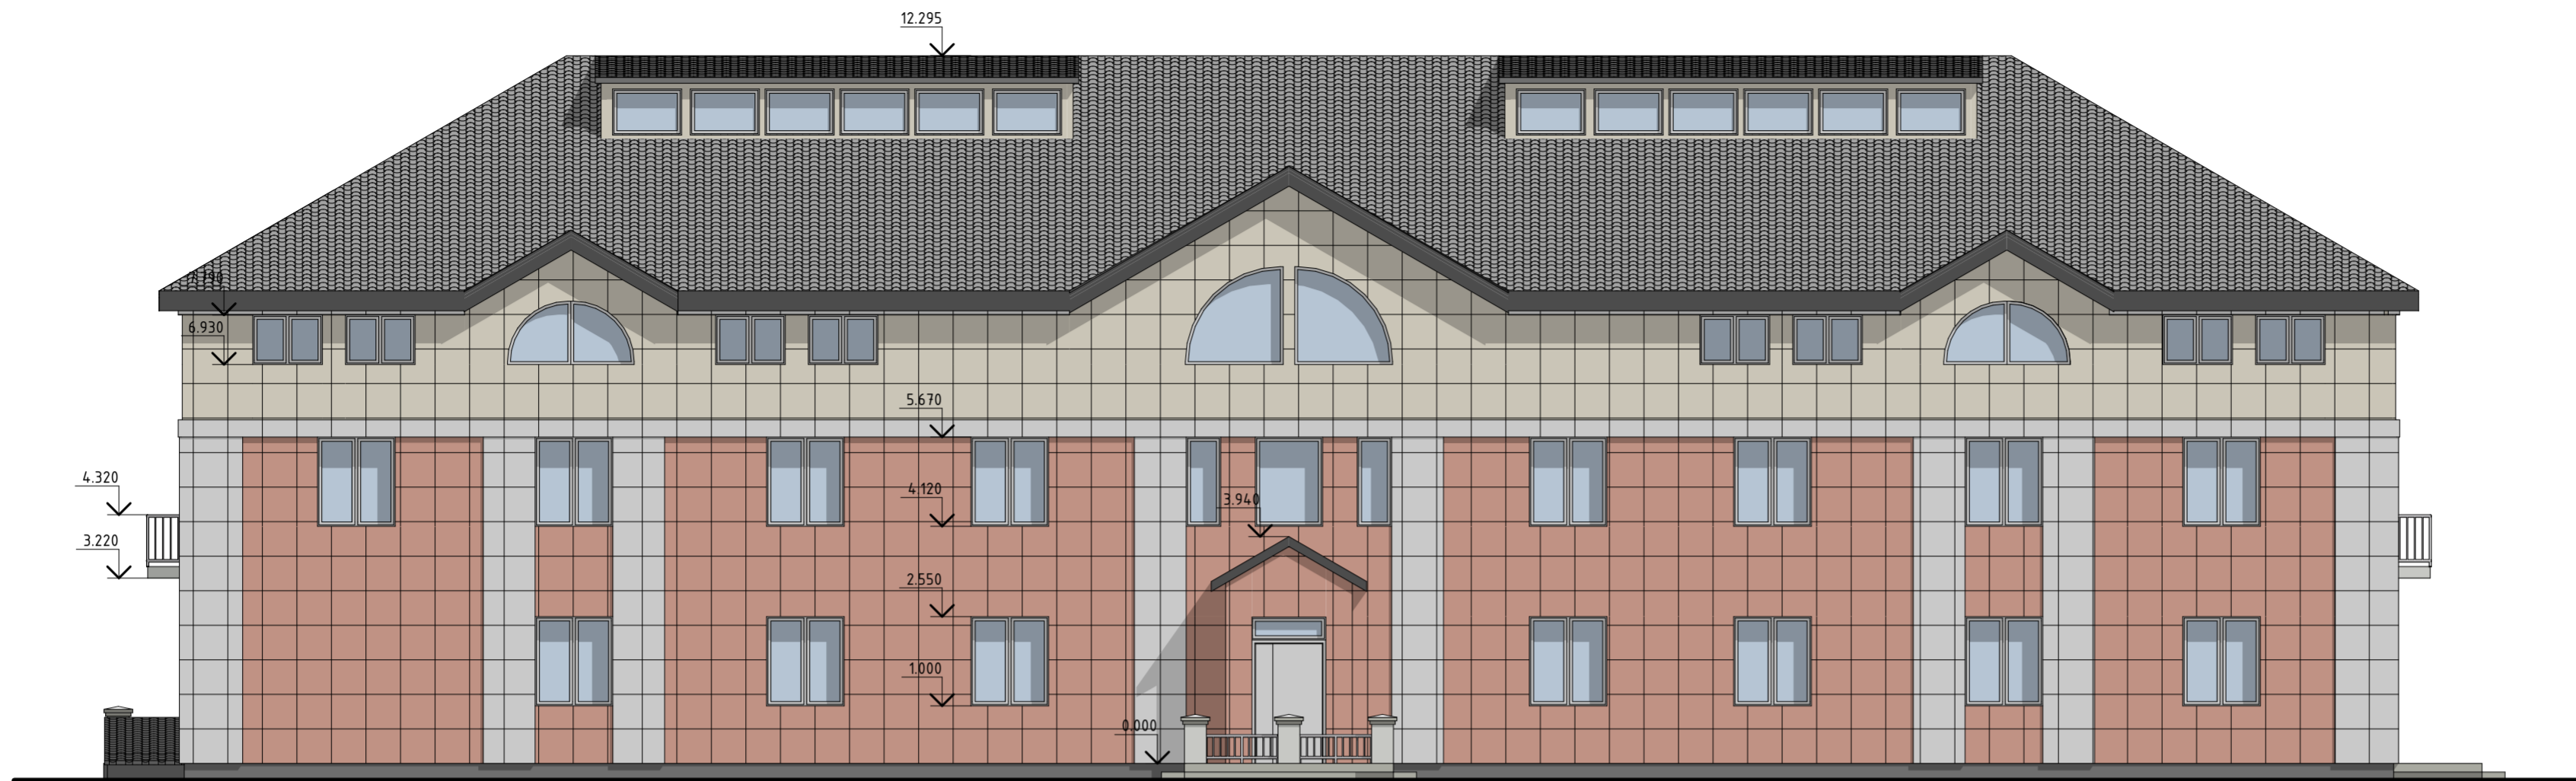

Фасад 1-10 1:100

Фасад 10-1 1:100

Условные обозначения:

-  - "ФАССТ-КОЛОР" панели RAL 1013 (Жемчужно-белый)
-  - "ФАССТ-КОЛОР" панели RAL 3012 (Бежево-красный)
-  - "ФАССТ-КОЛОР" панели RAL 9001 (Кремово-белый)
-  - Керамогранит Про Стоун антрацит обрезной Кегата Magazzi
-  - Фасадная штукатурка RAL 1013 (Жемчужно-белый)
-  - Металлочерепица (Графитовый серый)

Изм	Кол-во	Лист	№ док	Подпись	Дата

Капитальный ремонт Кировградской детской художественной школы по адресу: Свердловская область, г. Кировград, ул. Кировградская 22

Фасад А-В 1:100

Фасад В-А 1:100

Условные обозначения:

-  - "ФАССТ-КОЛОС" панели RAL 1013 (Жемчужно-белый)
-  - "ФАССТ-КОЛОС" панели RAL 3012 (Бежево-красный)
-  - "ФАССТ-КОЛОС" панели RAL 9001 (Кремово-белый)
-  - Керамогранит Про Стоун антрацит обрезной Kerama Marazzi
-  - Фасадная штукатурка RAL 1013 (Жемчужно-белый)
-  - Металлочерепица (Графитовый серый)