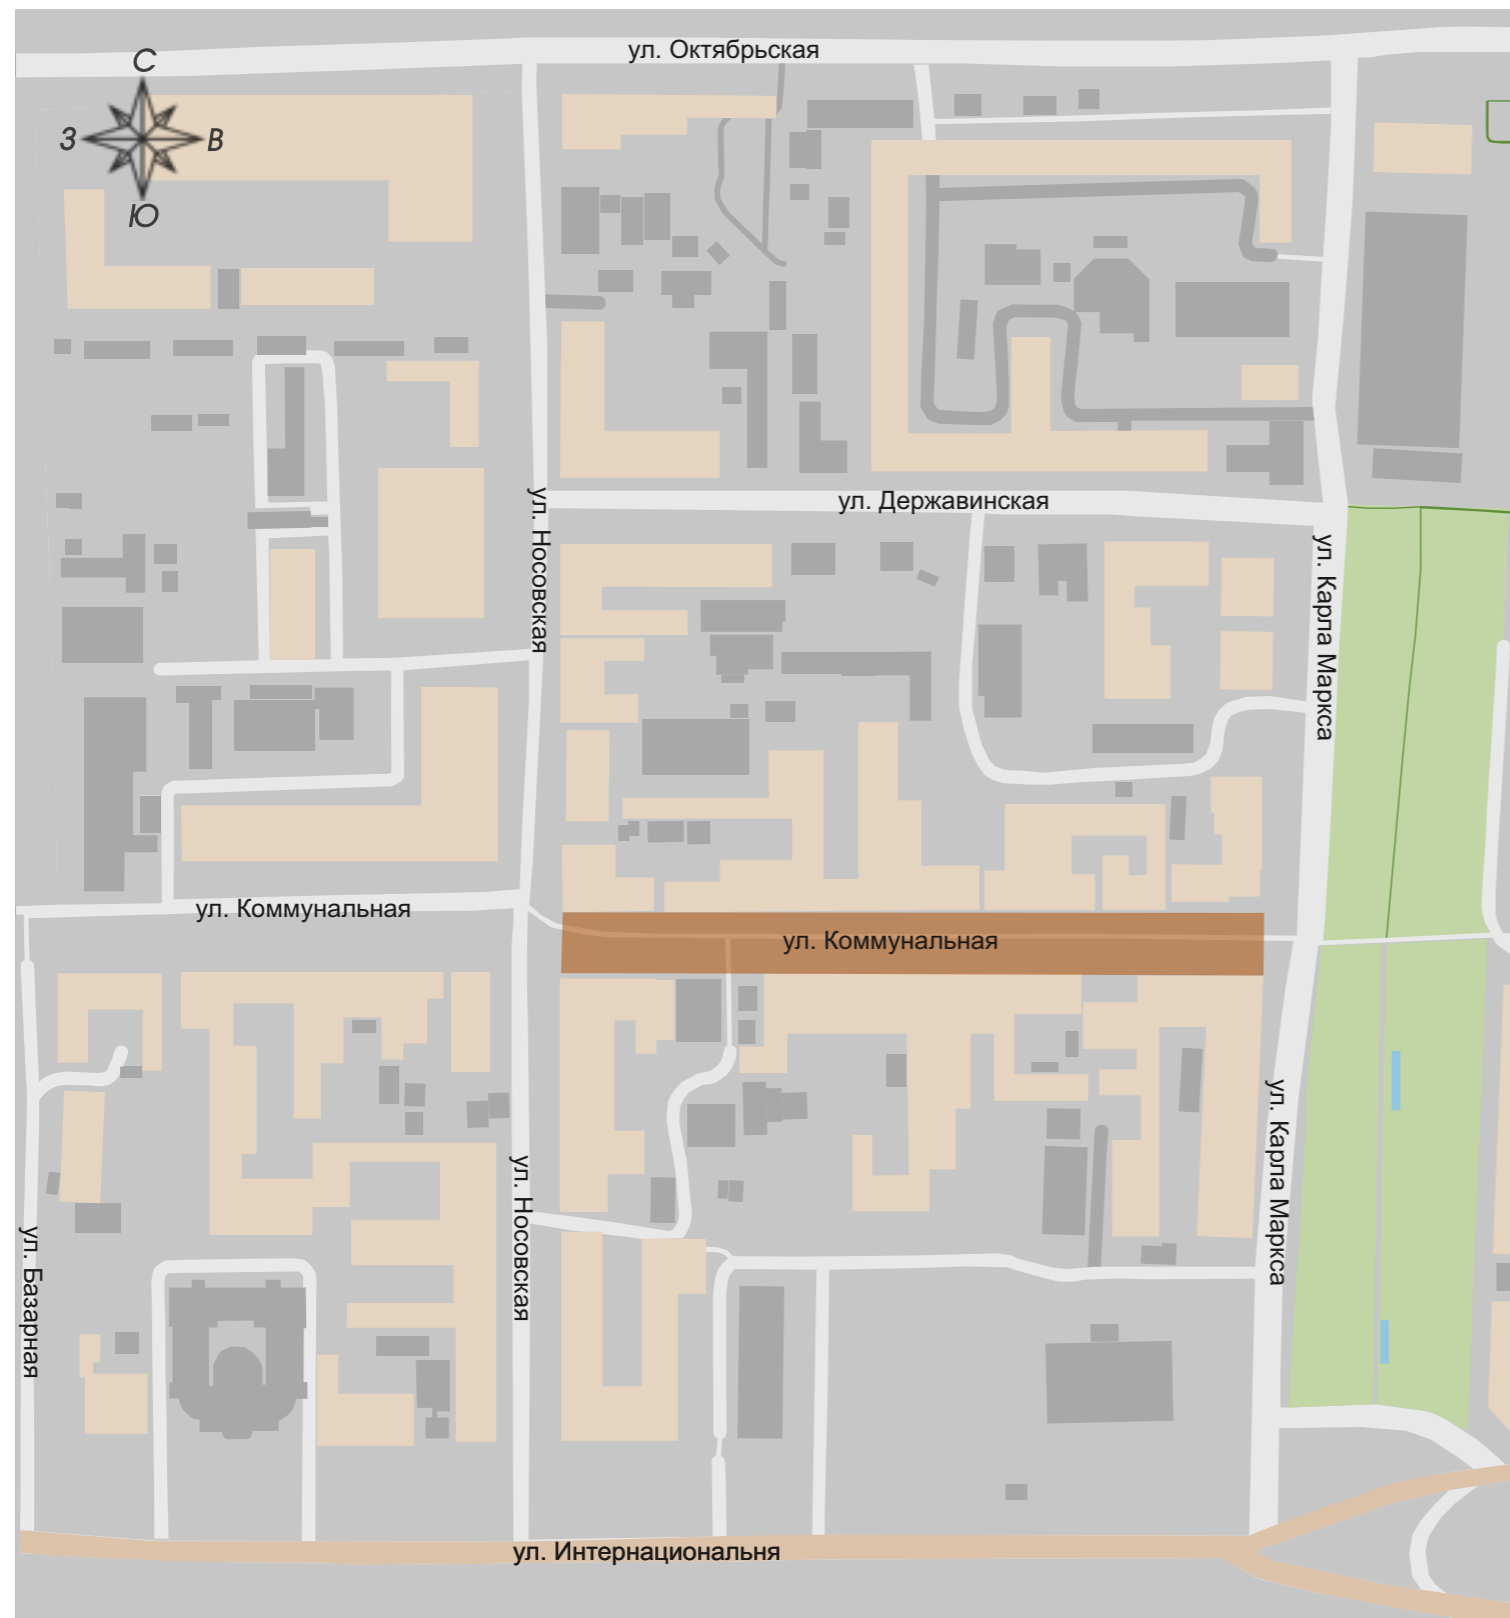

СИТУАЦИОННЫЙ ПЛАН

- ГРАНИЦЫ ПРОЕКТИРУЕМОЙ ТЕРРИТОРИИ
- ТЕРРИТОРИЯ ОЗЕЛЕНЕНИЯ

ПОЯСНИТЕЛЬНАЯ ЗАПИСКА

ПРОЕКТИРУЕМЫЙ УЧАСТОК РАСПОЛОЖЕН ПО АДРЕСУ :
Г. ТАМБОВ, УЛИЦА КОММУНАЛЬНАЯ.

БЛАГОУСТРАИВАЕМАЯ ТЕРРИТОРИЯ ОГРАНИЧЕНА С ВОСТОКА УЛИЦЕЙ
НОСОВСКАЯ, А С ЗАПАДА - КАРЛА МАРКСА.

ПРОЕКТИРУЕМАЯ ТЕРРИТОРИЯ ПРЕДСТАВЛЯЕТ СОБОЙ ОТКРЫТУЮ
ТРАНЗИТНУЮ ТЕРРИТОРИЮ С МНОЖЕСТВОМ ИСТОРИЧЕСКИХ
ЗДАНИЙ, А ТАК ЖЕ КАФЕ И РЕСТОРАНОВ.

ПЛАНИРОВОЧНОЕ РЕШЕНИЕ ДАННОЙ ТЕРРИТОРИИ БЫЛО ПРИНЯТО
НА ОСНОВЕ ИМЕЮЩЕЙСЯ СИТУАЦИИ:

- НА ПРОТЯЖЕНИИ УЛИЦЫ КОММУНАЛЬНАЯ ПЛИТОЧНОЕ ПОКРЫТИЕ,
  МЫ РЕШИЛИ ПОДДЕРЖАТЬ ЭТО НАПРАВЛЕНИЕ И РАСПРЕДЕЛИТЬ
  ПЛИТОЧНОЕ ПОКРЫТИЕ РАЗНЫХ ЦВЕТОВ В СООТВЕТСТВИИ С
  ОСНОВНЫМИ ПЕШЕХОДНЫМИ МАРШРУТАМИ
- МЫ РЕШИЛИ ПОДДЕРЖАТЬ СОВРЕМЕННЫЕ КАФЕ, РАСПОЛОЖЕННЫЕ
  НА УЛИЦЕ ПОСРЕДСТВОМ МАЛЫХ АРХИТЕКТУРНЫХ ФОРМ
- МЫ УЧЛИ ПРИЛЕГАЮЩИЕ ТЕРРИТОРИИ И ПРИНЯЛИ РЕШЕНИЕ
  РАЗМЕСТИТЬ НА УЛИЦЕ СЛЕДУЮЩИЕ ОБЪЕКТЫ: ОТКРЫТЫЕ БЕСЕДКИ,
  КАЧЕЛИ С КРЫШЕЙ И ЛАВОЧКИ С ОЗЕЛЕНЕНИЕМ, КОТОРЫЕ
  РАСПОЛАГАЮТСЯ В ЗОНЕ ОТДЫХА ДЛЯ ВЗРОСЛЫХ, МОДУЛЬНАЯ
  СЦЕНА С ПОСАДОЧНЫМИ МЕСТАМИ, А ТАКЖЕ ДЕРЕВЬЯ И
  КУСТАРНИКИ В ГОРШКАХ, ТАК КАК ПО ПЕРИМЕТРУ УЛИЦЫ ПРОХОДЯТ
  ПОДЗЕМНЫЕ КОММУНИКАЦИИ.

ОБЩАЯ ПЛОЩАДЬ ОБУСТРАИВАЕМОЙ ТЕРРИТОРИИ - 6025 м²