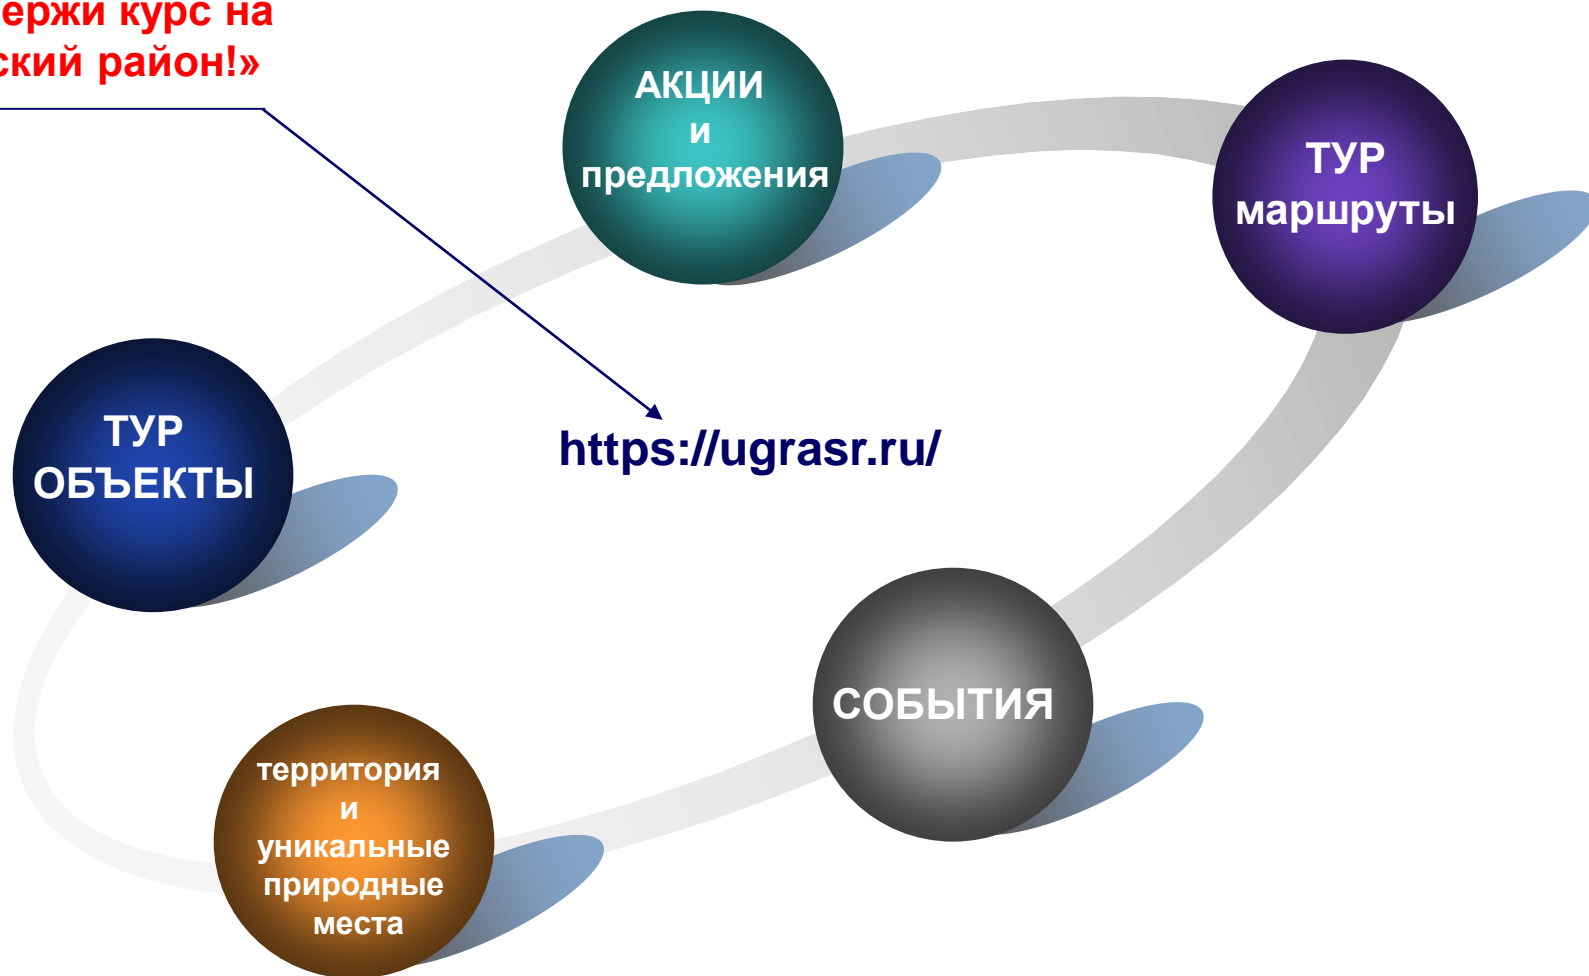

СОДЕРЖАНИЕ ПРОЕКТА

Сайт «Держи курс на
Сургутский район!»