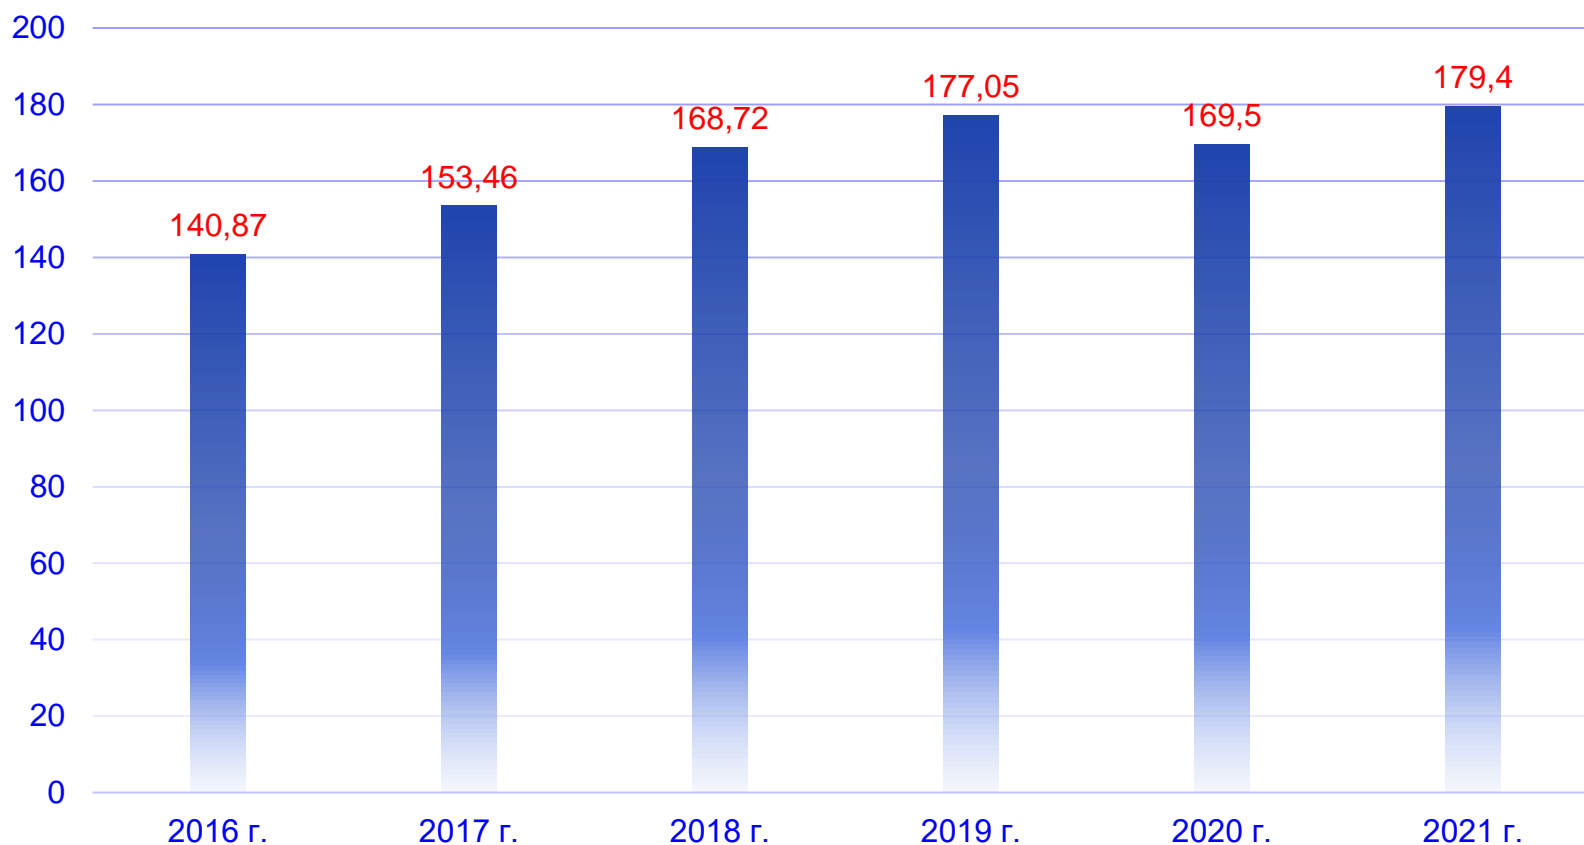

РЕЗУЛЬТАТИВНОСТЬ ПРАКТИКИ

ЧИСЛО ПОСЕТИТЕЛЕЙ ВНУТРЕННЕГО И ВЪЕЗДНОГО ТУРИЗМА НА ТЕРРИТОРИИ СУРГУТСКОГО РАЙОНА (тыс. чел.)