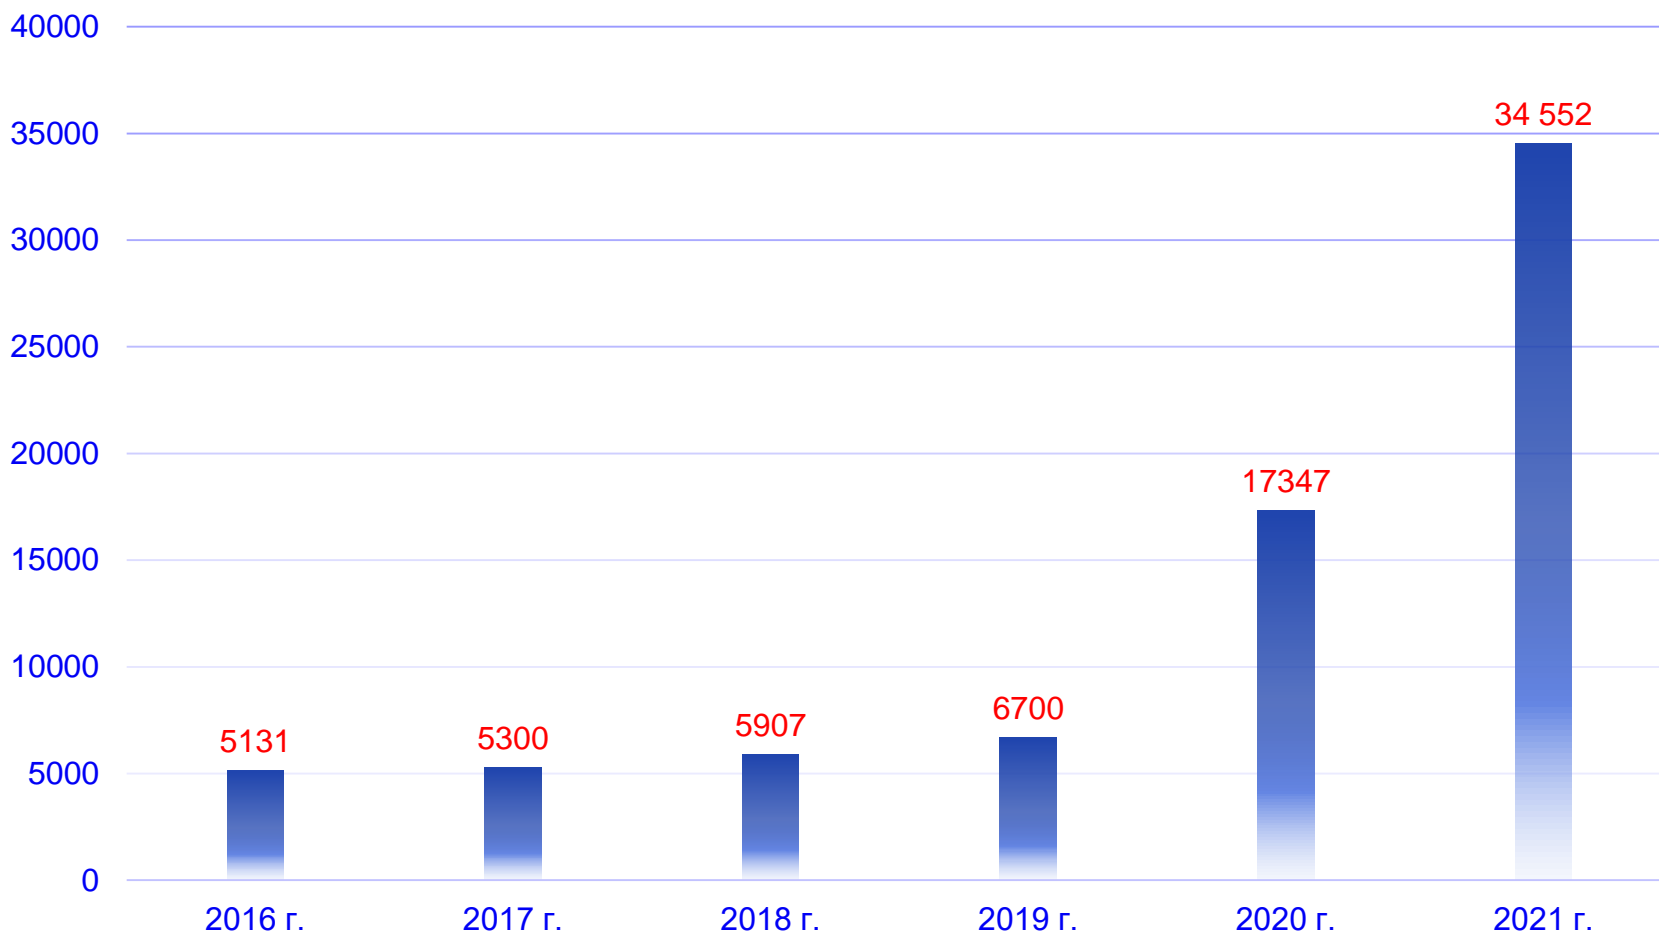

Подробнее

РЕЗУЛЬТАТИВНОСТЬ ПРАКТИКИ

ЧИСЛО ПОСЕТИТЕЛЕЙ ВНУТРЕННЕГО И ВЪЕЗДНОГО ТУРИЗМА НА ТЕРРИТОРИИ СУРГУТСКОГО РАЙОНА (тыс. чел.)

РЕЗУЛЬТАТИВНОСТЬ ПРАКТИКИ

ЧИСЛО НОЧЁВОК ТУРИСТОВ, РАЗМЕЩЕННЫХ В КОЛЛЕКТИВНЫХ СРЕДСТВАХ РАЗМЕЩЕНИЯ (тыс.чел.)

* - снижение количества ночёвок туристов в 2020 году обусловлено действующими ограничениями в связи с неблагоприятной эпидемиологической ситуацией

РЕЗУЛЬТАТИВНОСТЬ ПРАКТИКИ

КОЛИЧЕСТВО ПОСЕЩЕНИЙ САЙТА (тыс.чел.)