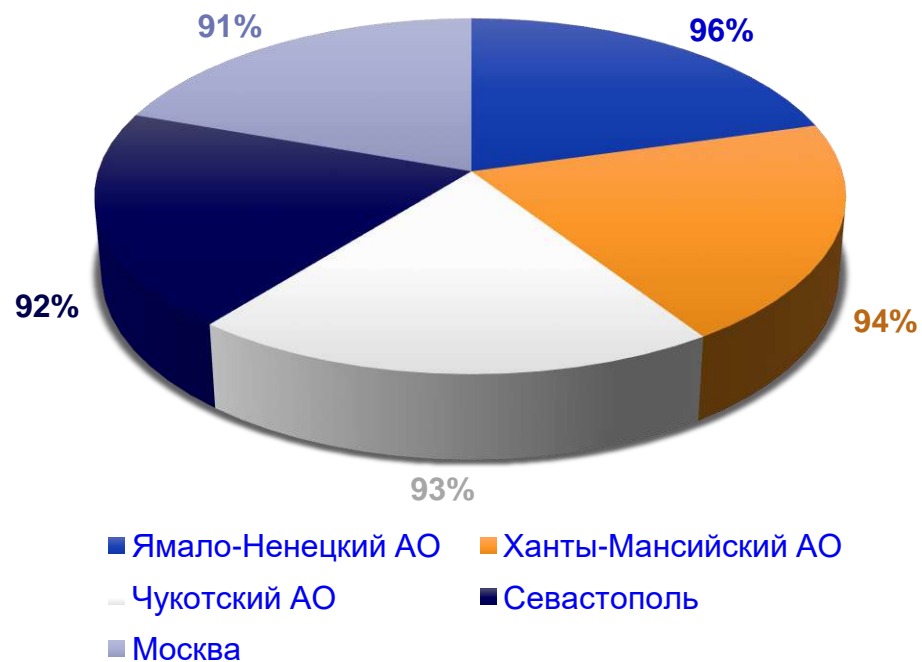

Доля жителей, пользовавшихся Интернетом
в 2021 году, %

ЦЕЛИ И ЗАДАЧИ ПРОЕКТА

- ❖ **ЦЕЛЬ:** удовлетворение потенциальных потребителей туристского рынка в необходимой информации, привлечение российских и иностранных граждан в Сургутский район через Интернет.