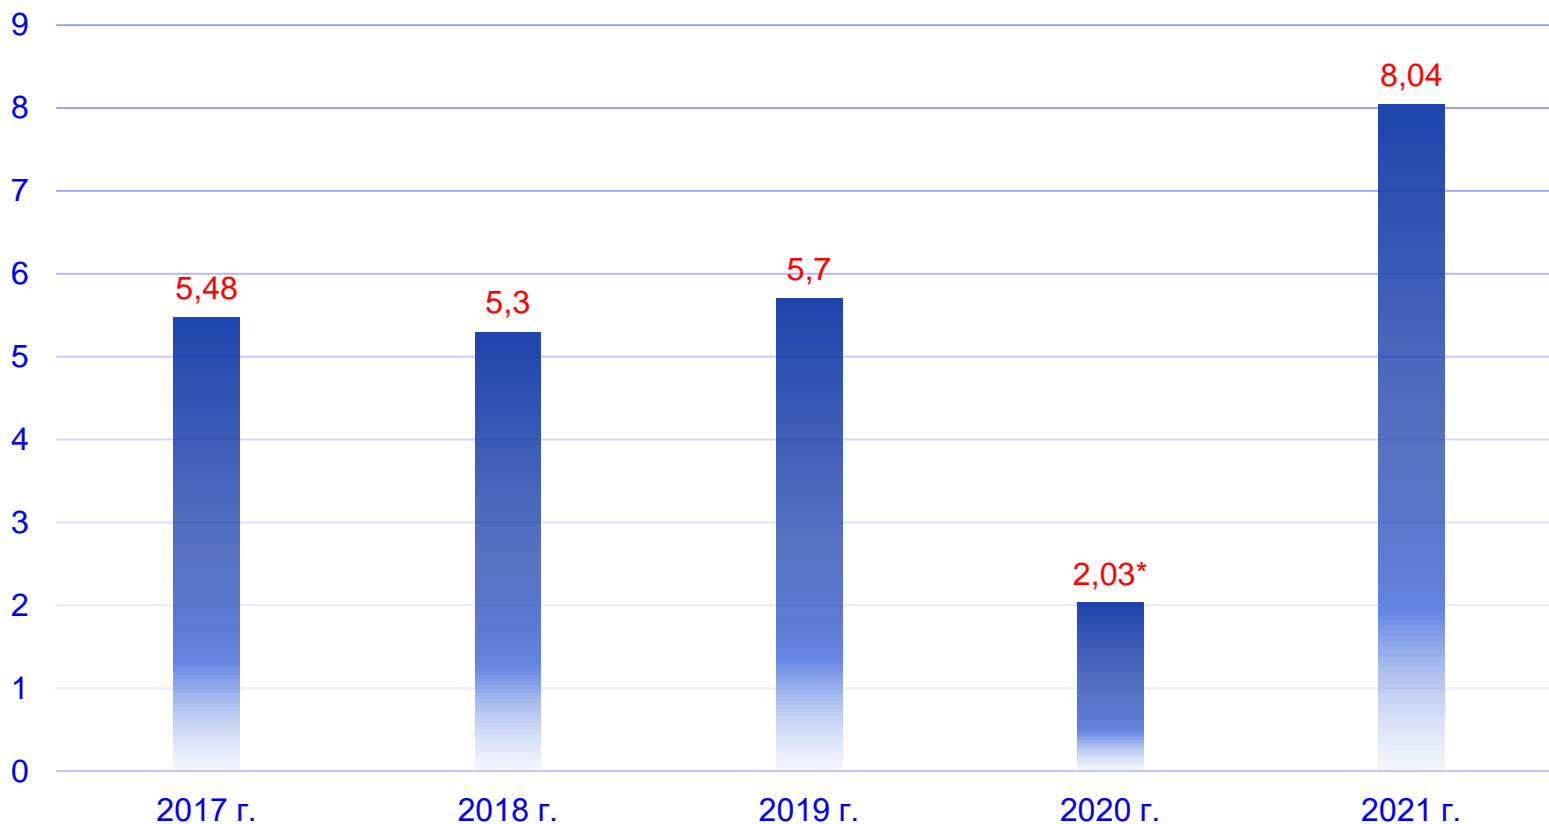

Подробнее

РЕЗУЛЬТАТИВНОСТЬ ПРАКТИКИ

ЧИСЛО ПОСЕТИТЕЛЕЙ ВНУТРЕННЕГО И ВЪЕЗДНОГО ТУРИЗМА НА ТЕРРИТОРИИ СУРГУТСКОГО РАЙОНА (тыс. чел.)

РЕЗУЛЬТАТИВНОСТЬ ПРАКТИКИ

ЧИСЛО НОЧЁВОК ТУРИСТОВ, РАЗМЕЩЕННЫХ В КОЛЛЕКТИВНЫХ СРЕДСТВАХ РАЗМЕЩЕНИЯ (тыс.чел.)

* - снижение количества ночёвок туристов в 2020 году обусловлено действующими ограничениями в связи с неблагоприятной эпидемиологической ситуацией

РЕЗУЛЬТАТИВНОСТЬ ПРАКТИКИ

КОЛИЧЕСТВО ПОСЕЩЕНИЙ САЙТА (тыс.чел.)