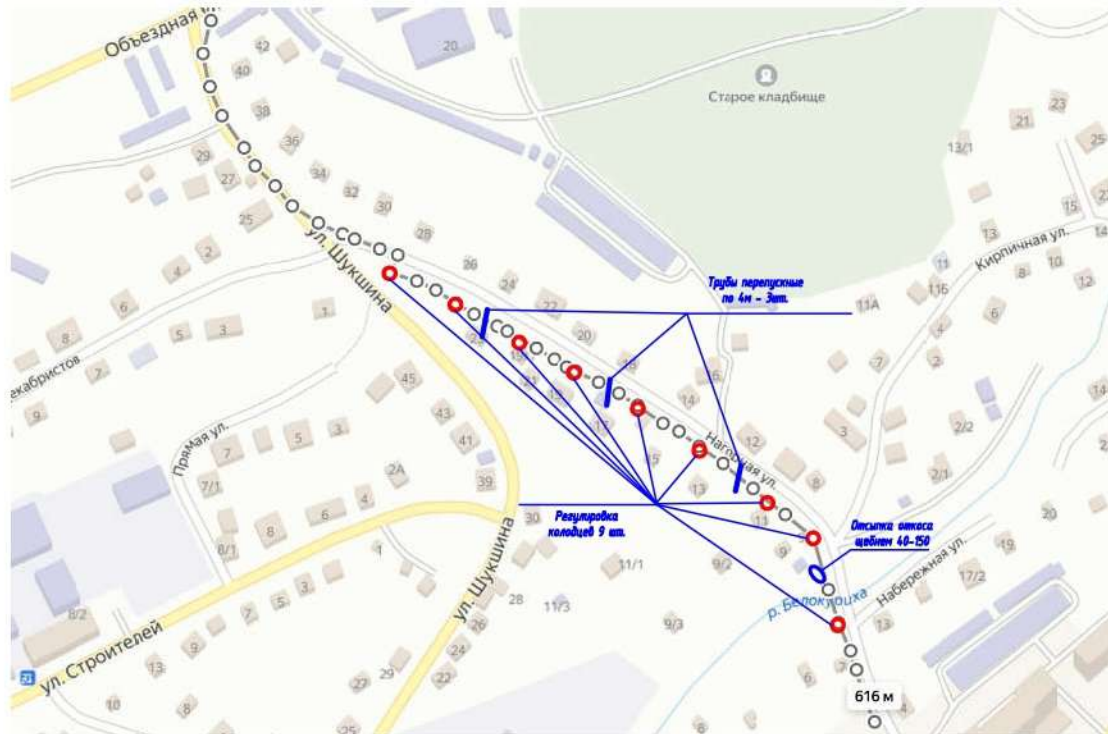

УТВЕРЖДАЮ  
Глава города Белокуриха

\_\_\_\_\_ К.И. Базаров

Разрез тротуара (от Объездной до ТЦ Сити Маркет)  
тротуар  $\approx$  450 м.п

Разработал \_\_\_\_\_ И.В. Сим