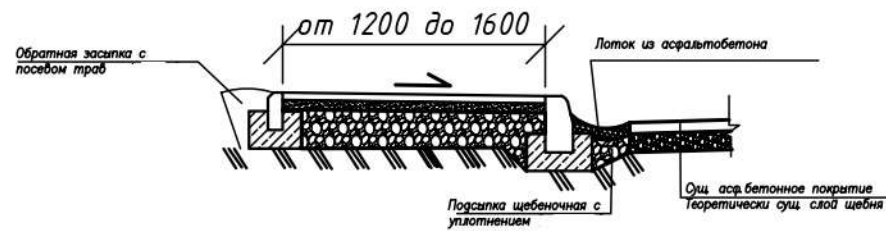

УТВЕРЖДАЮ  
Глава города Белокуриха

\_\_\_\_\_ К.И. Базаров

Разрез тротуара (от Объездной до ТЦ Сити Маркет)  
тротуар  $\approx$  450 м.п

Разработал \_\_\_\_\_ И.В. Сим